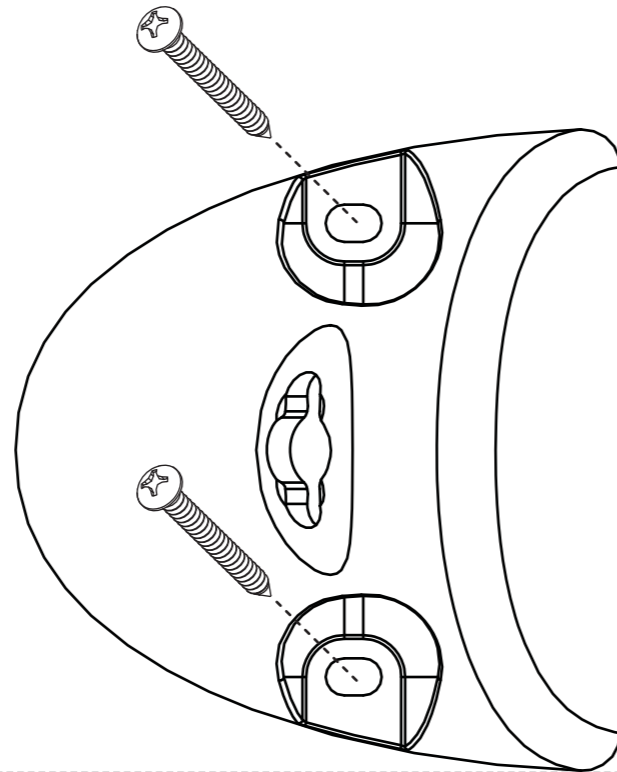

12" (30.5cm)

11" (28cm)

 **Motion**[™] **FX**
MARTIN LOGAN

P.N.: 9500064

9.1" (23.1cm)

>90°

9.1" (23.1cm)

PLIEZ ICI

FOLD HERE

Use a single wall bracket
in one of these two
positions!

Utilisez un support mural
unique dans un seul de
ces deux positions!

11" (28cm)

PLIEZ ICI

FOLD HERE