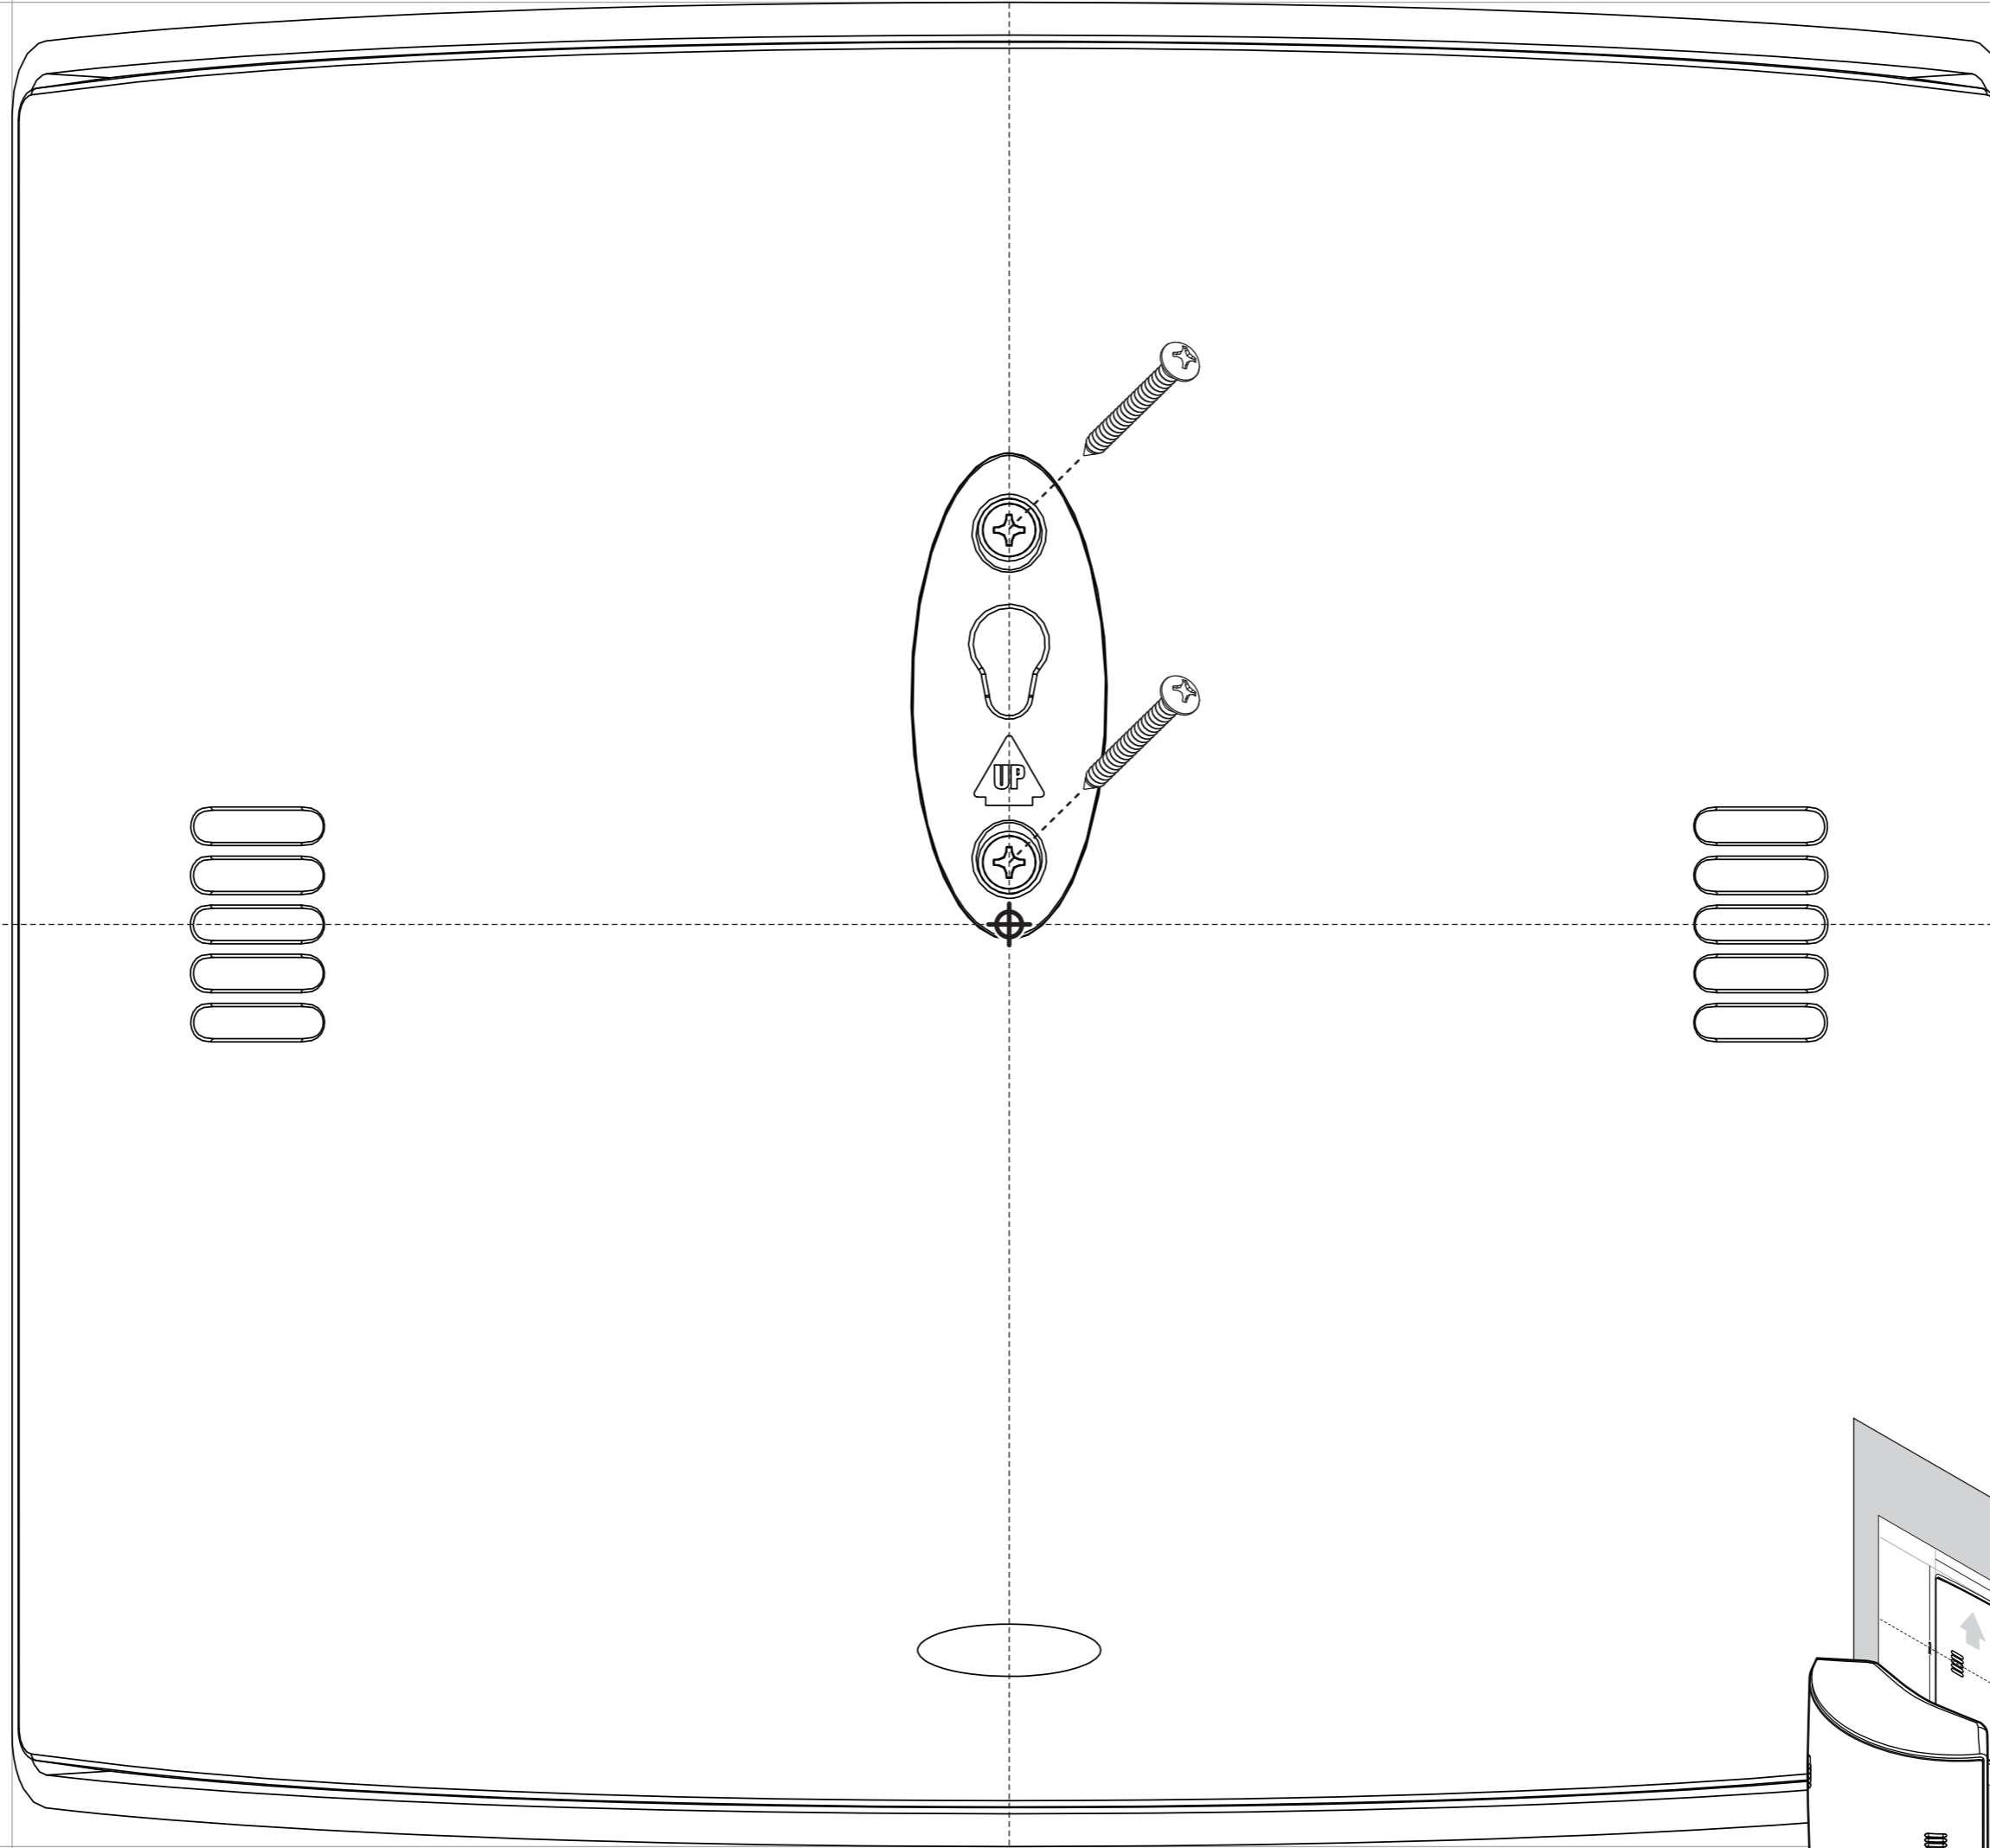

12" (30.5cm)

11" (28cm)

 **Motion**[™] **FX**
MARTIN LOGAN

P.N.: 9500064

9.1" (23.1cm)

>90°

9.1" (23.1cm)

PLIEZ ICI

FOLD HERE

Use a single wall bracket
in one of these two
positions!

Utilisez un support mural
unique dans un seul de
ces deux positions!

11" (28cm)

PLIEZ ICI

FOLD HERE