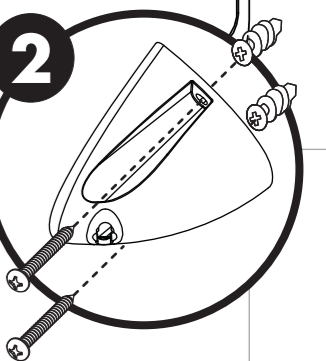

12" (30.5cm)

11" (28cm)

 **Motion**[™] **FX**
MARTIN LOGAN

P.N.: 9500064

9.1" (23.1cm)

>90°

9.1" (23.1cm)

PLIEZ ICI

FOLD HERE

Use a single wall bracket
in one of these two
positions!

Utilisez un support mural
unique dans un seul de
ces deux positions!

11" (28cm)

PLIEZ ICI

FOLD HERE