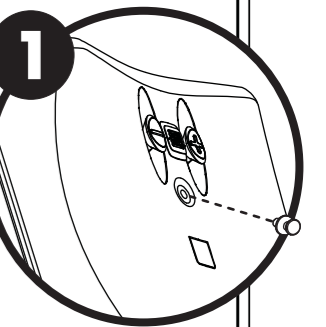

12" (30.5cm)

11" (28cm)

 **Motion**[™] **FX**
MARTIN LOGAN

P.N.: 9500064

9.1" (23.1cm)

>90°

9.1" (23.1cm)

PLIEZ ICI

FOLD HERE

Use a single wall bracket
in one of these two
positions!

Utilisez un support mural
unique dans un seul de
ces deux positions!

11" (28cm)

PLIEZ ICI

FOLD HERE