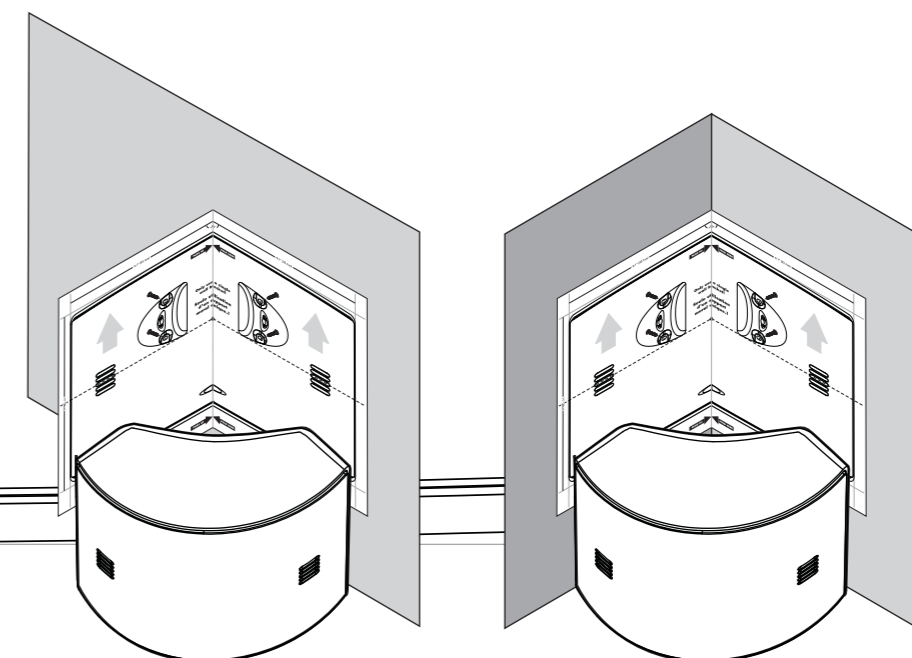

12" (30.5cm)

11" (28cm)

 **Motion**[™] **FX**
MARTIN LOGAN

P.N.: 9500064

9.1" (23.1cm)

>90°

9.1" (23.1cm)

PLIEZ ICI

FOLD HERE

Use a single wall bracket
in one of these two
positions!

Utilisez un support mural
unique dans un seul de
ces deux positions!

11" (28cm)

PLIEZ ICI

FOLD HERE