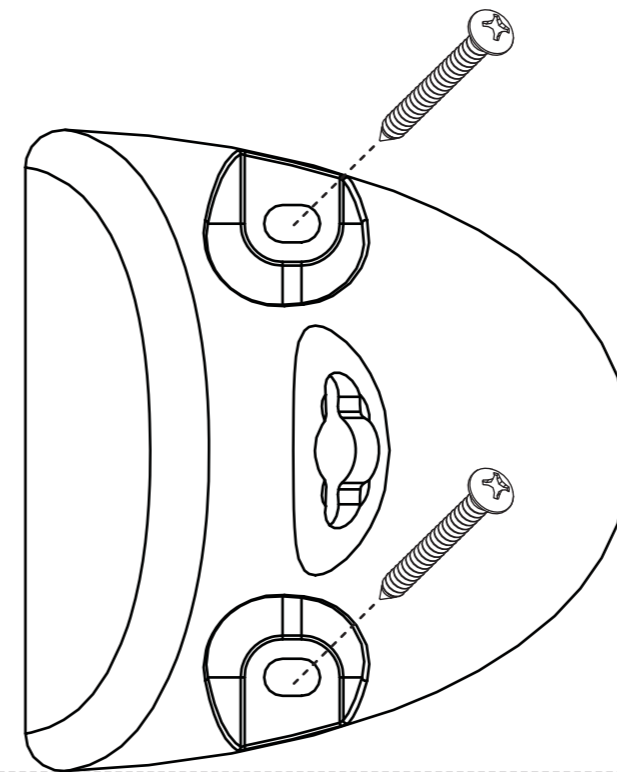

12" (30.5cm)

11" (28cm)

 **Motion**[™] **FX**
MARTIN LOGAN

P.N.: 9500064

9.1" (23.1cm)

>90°

9.1" (23.1cm)

PLIEZ ICI

FOLD HERE

Use a single wall bracket
in one of these two
positions!

Utilisez un support mural
unique dans un seul de
ces deux positions!

11" (28cm)

PLIEZ ICI

FOLD HERE