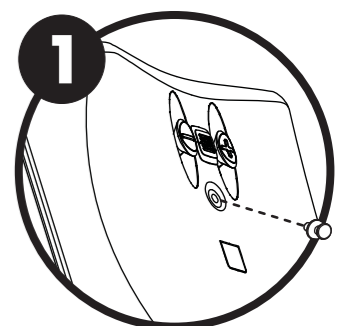

12" (30.5cm)

11" (28cm)

 **Motion**[™] **FX**
MARTIN LOGAN

P.N.: 9500064

9.1" (23.1cm)

>90°

9.1" (23.1cm)

PLIEZ ICI

FOLD HERE

Use a single wall bracket
in one of these two
positions!

Utilisez un support mural
unique dans un seul de
ces deux positions!

11" (28cm)

PLIEZ ICI

FOLD HERE