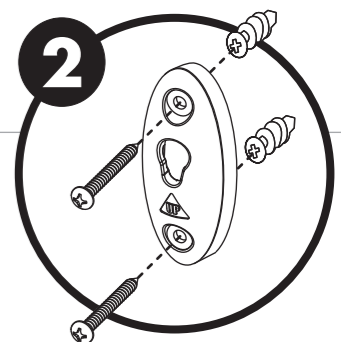

12" (30.5cm)

11" (28cm)

 **Motion**[™] **FX**
MARTIN LOGAN

P.N.: 9500064

9.1" (23.1cm)

>90°

9.1" (23.1cm)

PLIEZ ICI

FOLD HERE

Use a single wall bracket
in one of these two
positions!

Utilisez un support mural
unique dans un seul de
ces deux positions!

11" (28cm)

PLIEZ ICI

FOLD HERE