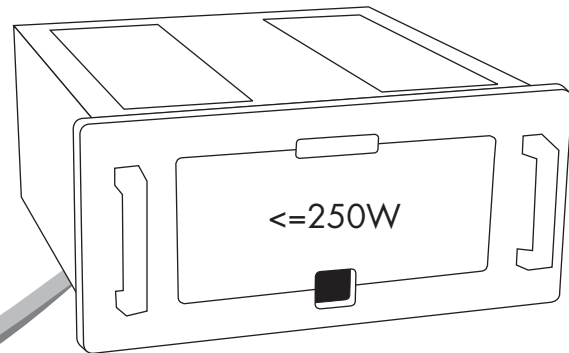

# ETHOS™

MARTIN LOGAN®

[www.MartinLogan.com](http://www.MartinLogan.com)

**x 1**

**x 4**

CE

34Hz-23kHz ± 3dB  
42 lbs. (19kg)  
4 Ohms  
92dB @ 2.83 V/M

**MARTIN LOGAN**