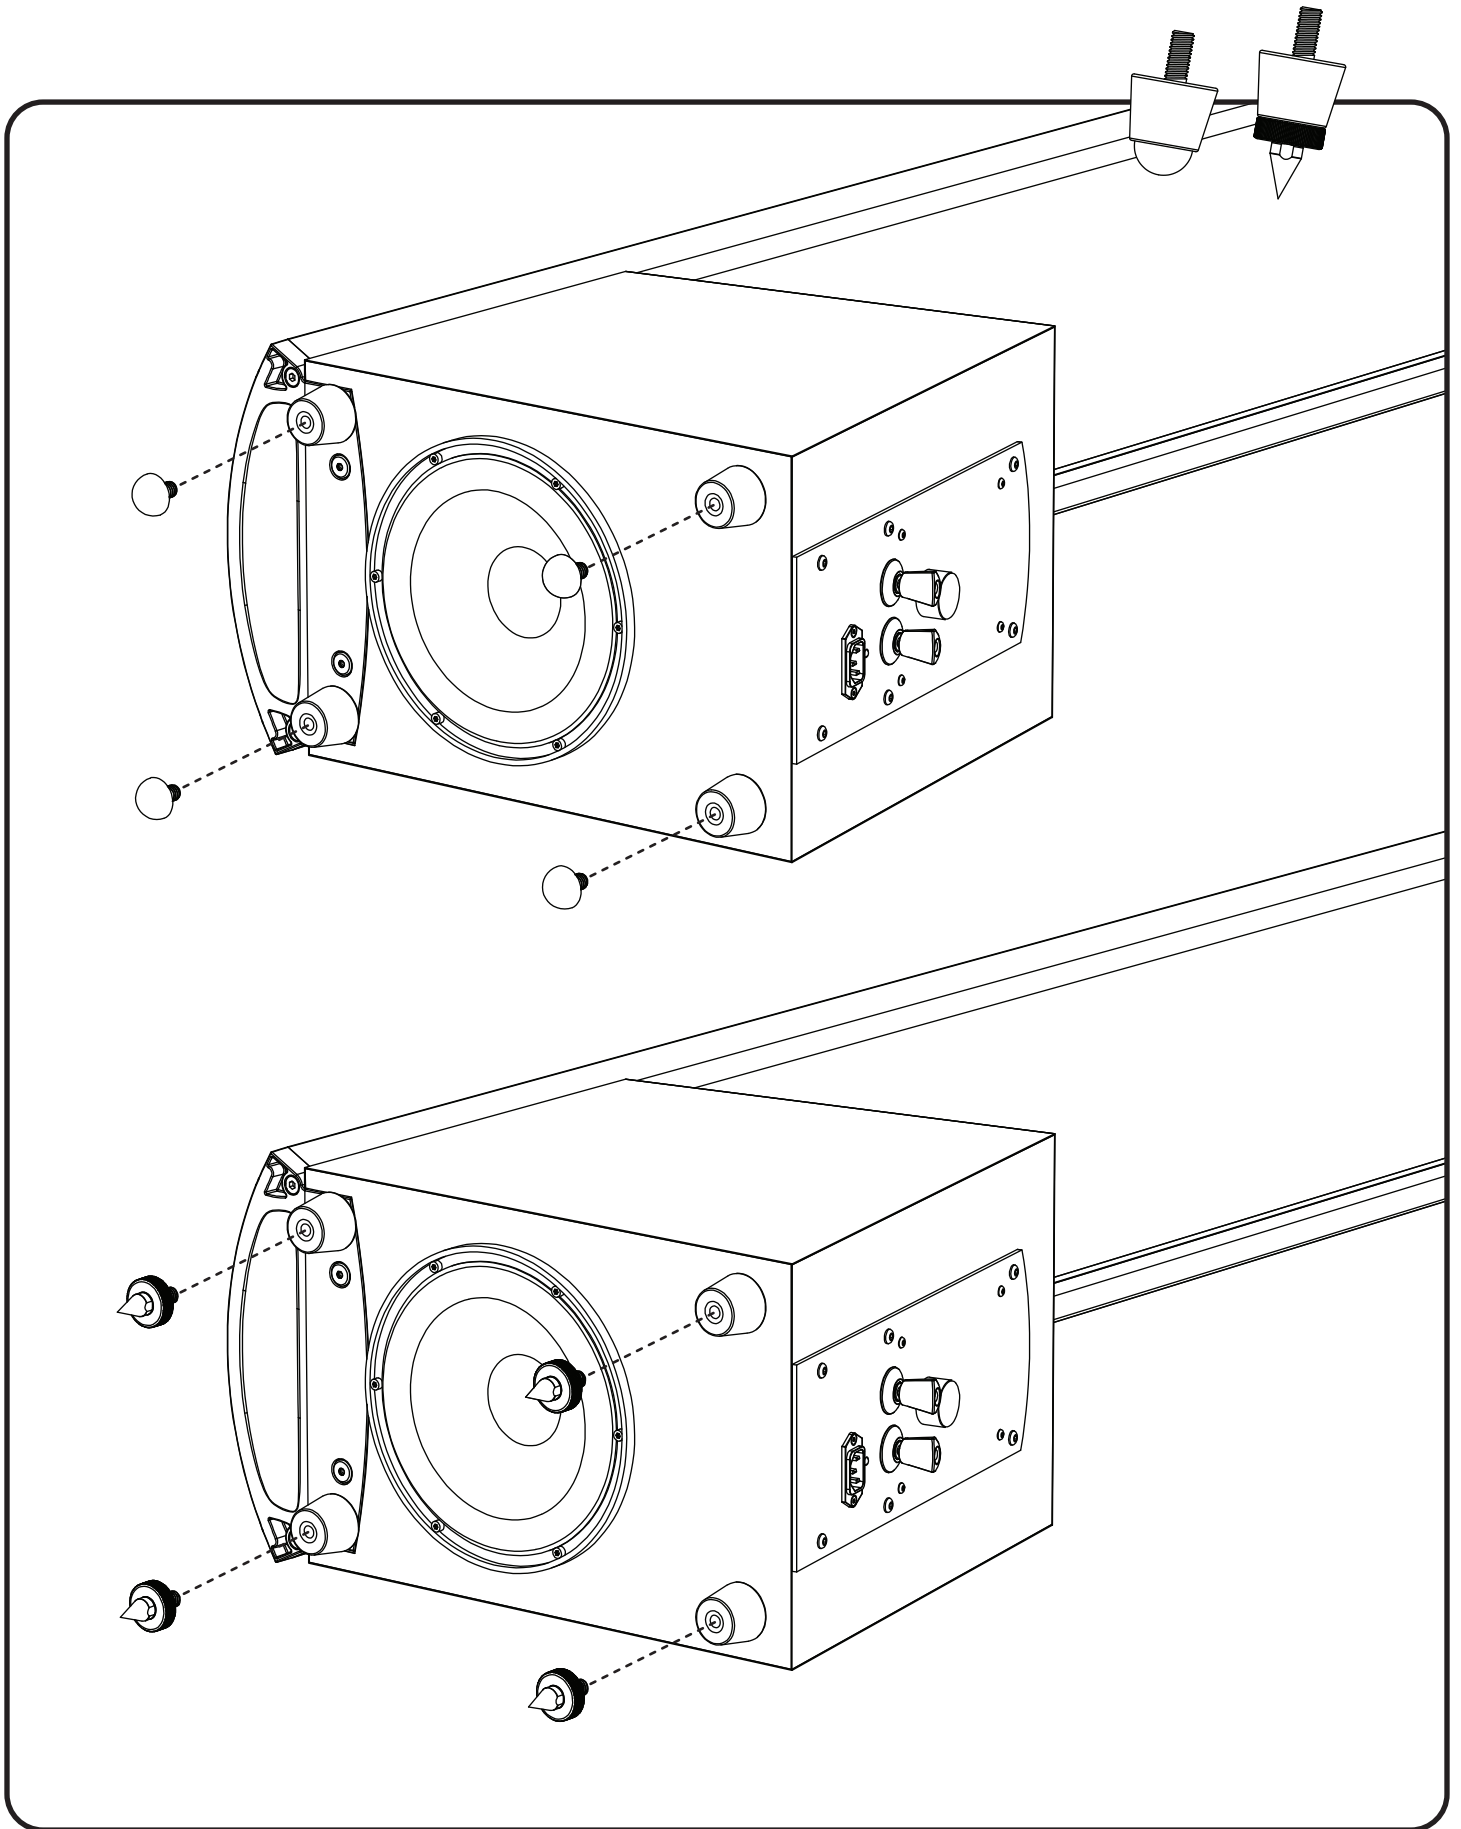

# ETHOS™

MARTIN LOGAN®

[www.MartinLogan.com](http://www.MartinLogan.com)

**x 1**

**x 4**

CE

34Hz-23kHz ± 3dB  
42 lbs. (19kg)  
4 Ohms  
92dB @ 2.83 V/M

**MARTIN LOGAN**