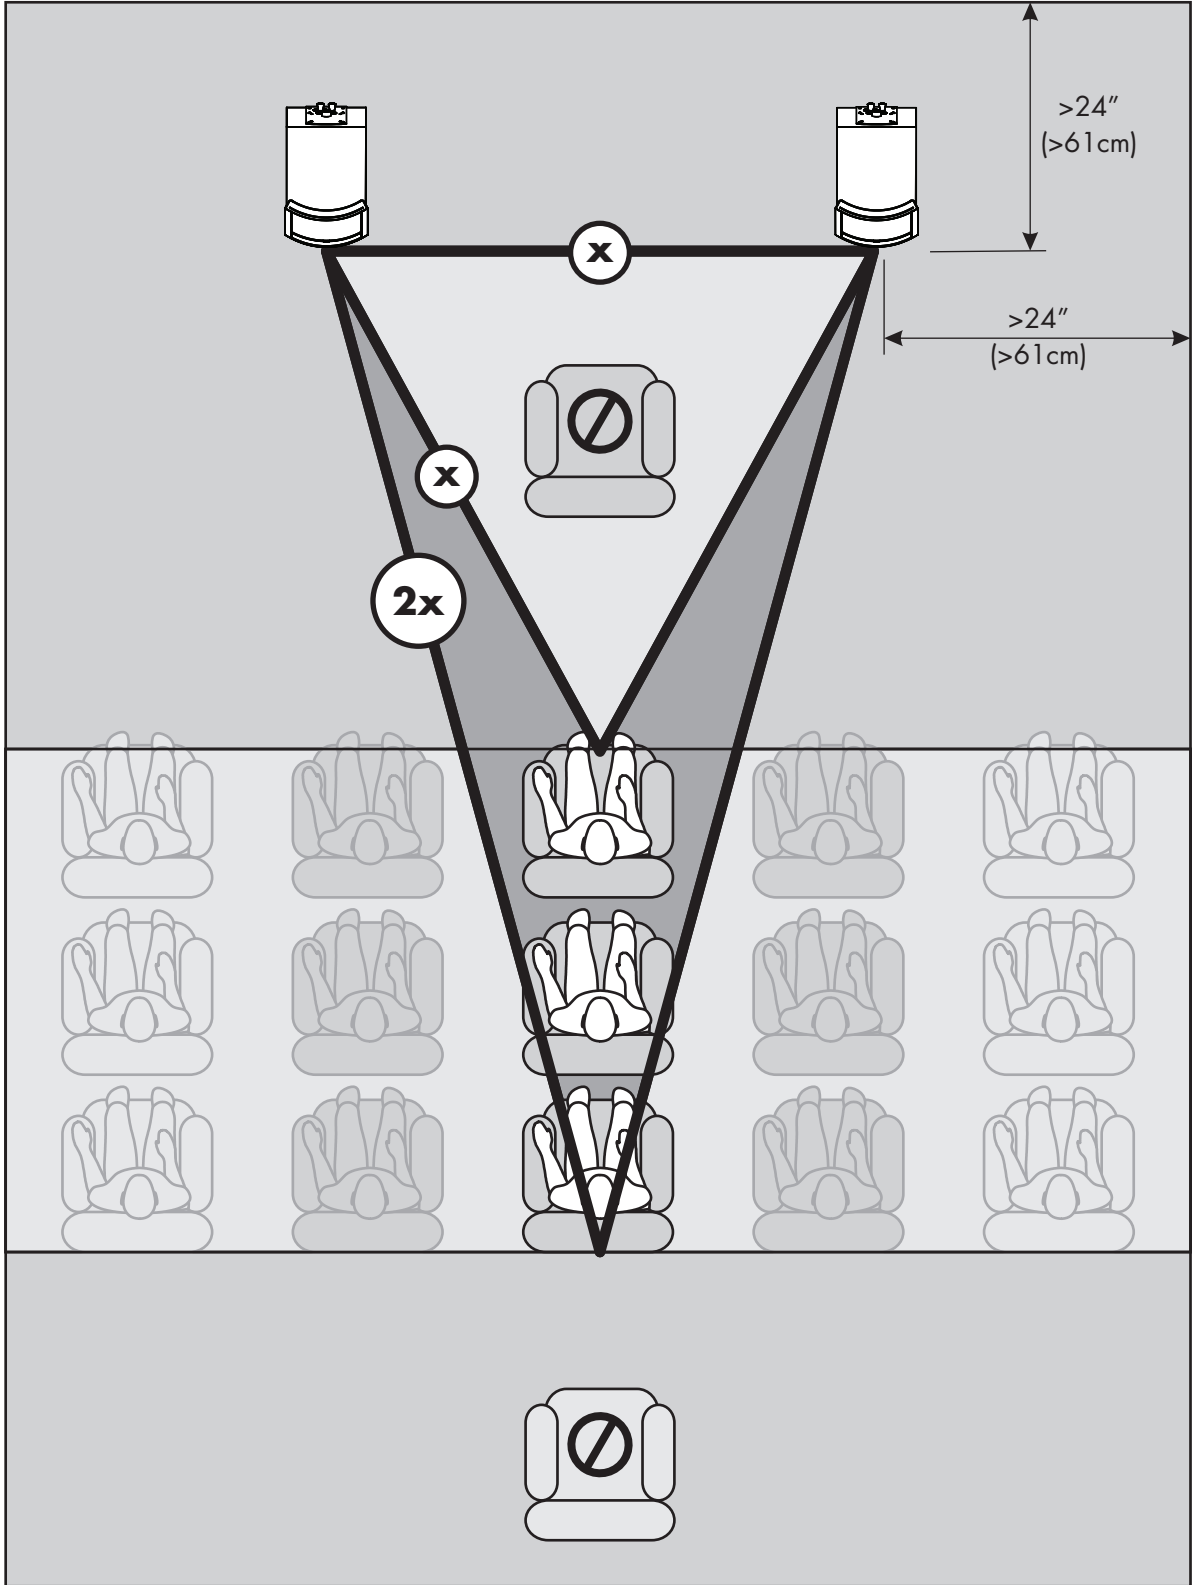

# ETHOS™

MARTIN LOGAN®

[www.MartinLogan.com](http://www.MartinLogan.com)

**x 1**

**x 4**

CE

34Hz-23kHz ± 3dB  
42 lbs. (19kg)  
4 Ohms  
92dB @ 2.83 V/M

**MARTIN LOGAN**