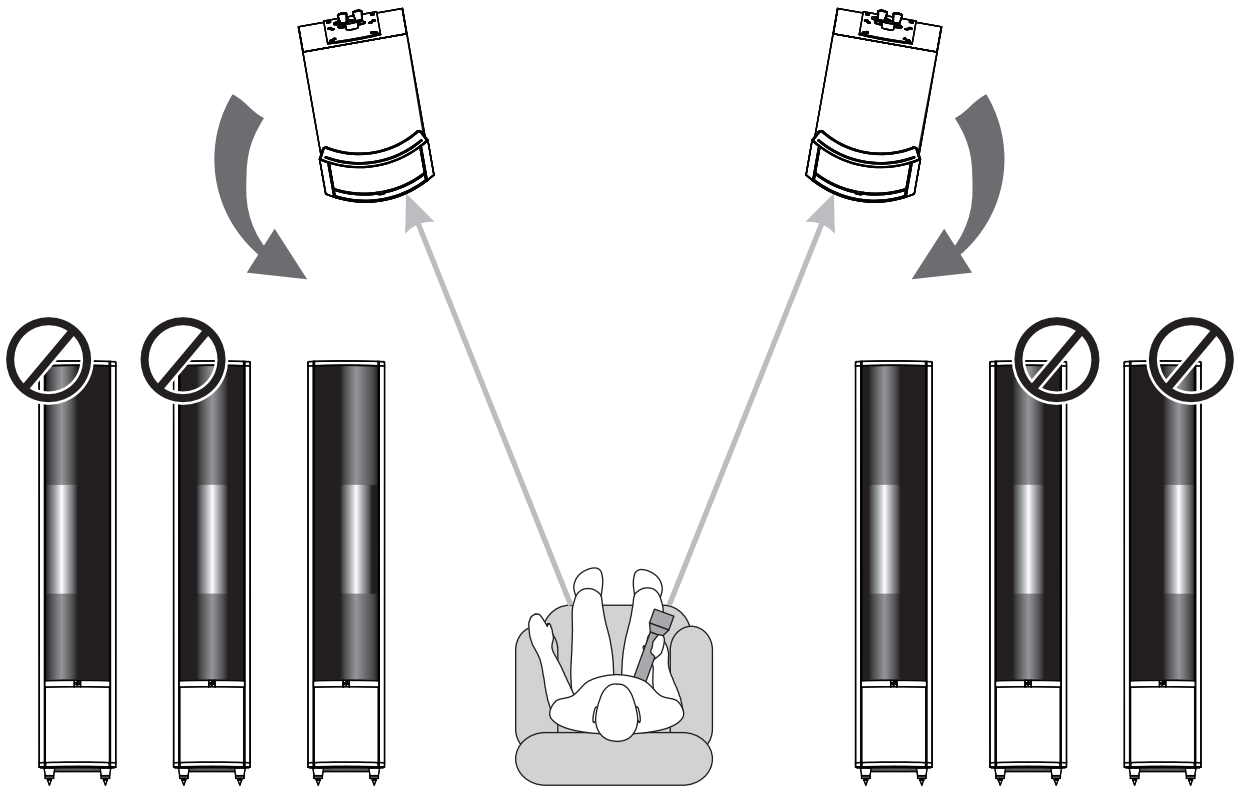

# ETHOS™

MARTIN LOGAN®

[www.MartinLogan.com](http://www.MartinLogan.com)

**x 1**

**x 4**

CE

34Hz-23kHz ± 3dB  
42 lbs. (19kg)  
4 Ohms  
92dB @ 2.83 V/M

**MARTIN LOGAN**