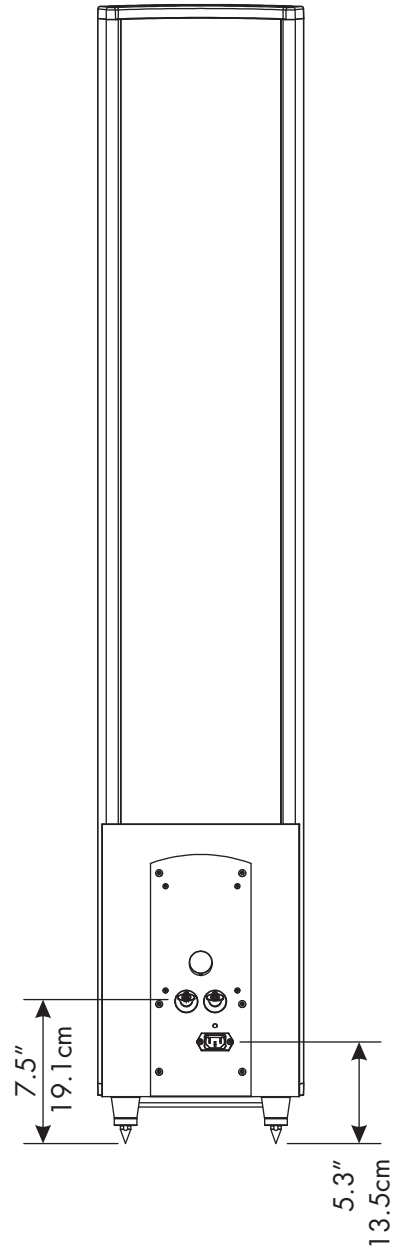

# ETHOS™

MARTIN LOGAN®

[www.MartinLogan.com](http://www.MartinLogan.com)

**x 1**

**x 4**

CE

34Hz-23kHz ± 3dB  
42 lbs. (19kg)  
4 Ohms  
92dB @ 2.83 V/M

**MARTIN LOGAN**