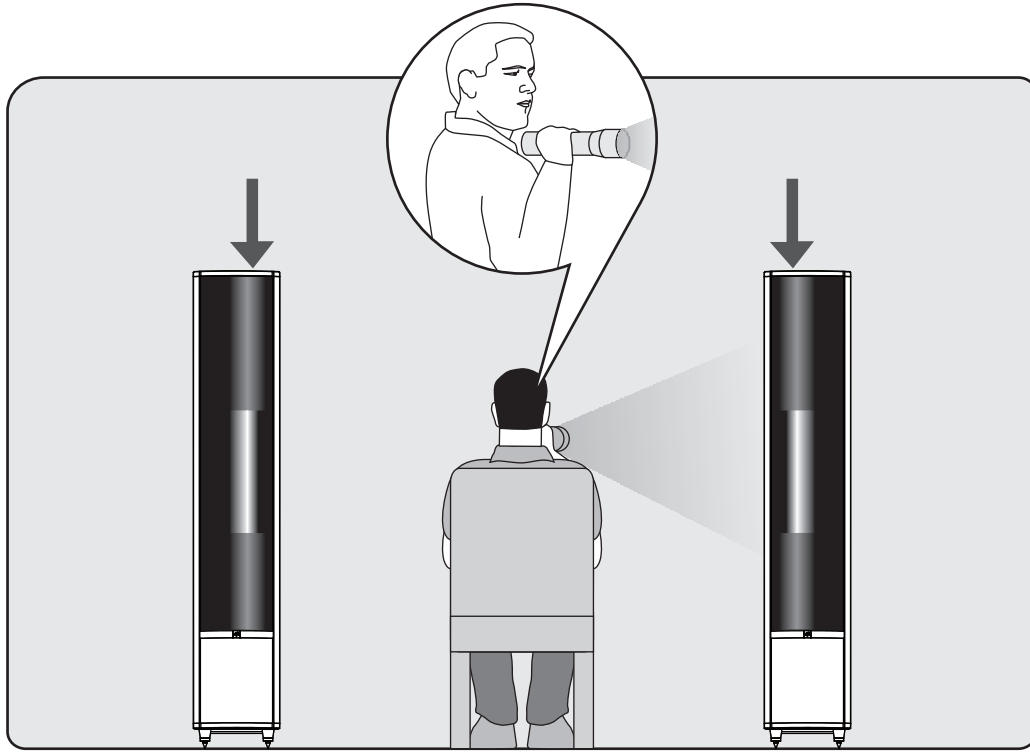

# ETHOS™

MARTIN LOGAN®

[www.MartinLogan.com](http://www.MartinLogan.com)

**x 1**

**x 4**

CE

34Hz-23kHz ± 3dB  
42 lbs. (19kg)  
4 Ohms  
92dB @ 2.83 V/M

**MARTIN LOGAN**