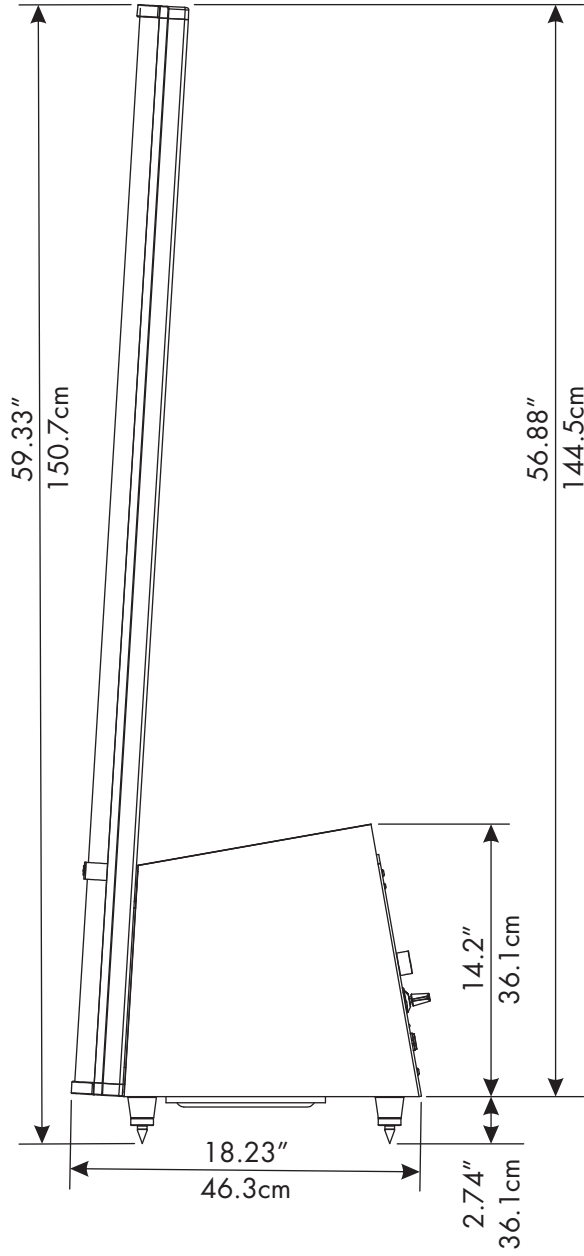

# ETHOS™

MARTIN LOGAN®

[www.MartinLogan.com](http://www.MartinLogan.com)

**x 1**

**x 4**

CE

34Hz-23kHz ± 3dB  
42 lbs. (19kg)  
4 Ohms  
92dB @ 2.83 V/M

**MARTIN LOGAN**