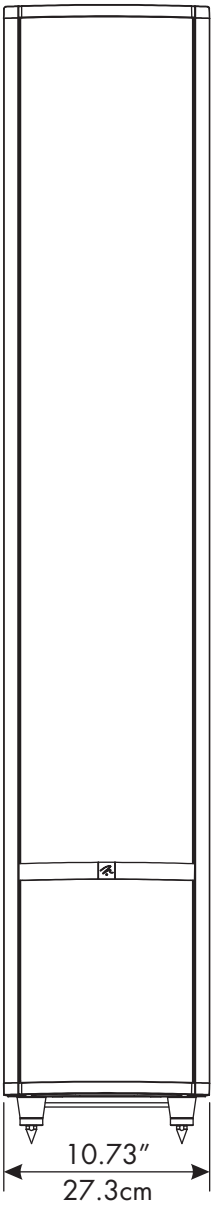

# ETHOS™

MARTIN LOGAN®

[www.MartinLogan.com](http://www.MartinLogan.com)

**x 1**

**x 4**

CE

34Hz-23kHz ± 3dB  
42 lbs. (19kg)  
4 Ohms  
92dB @ 2.83 V/M

**MARTIN LOGAN**