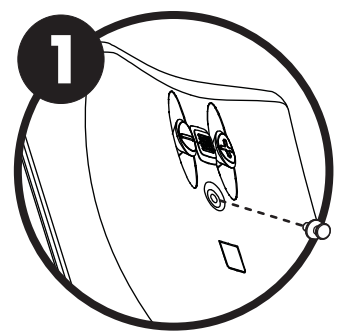

12" (30.5cm)

11" (28cm)

 **Motion**™  
MARTIN LOGAN **FX**

9.1" (23.1cm)

>90°

9.1" (23.1cm)

PLIEZ ICI

FOLD HERE

**Use a single wall bracket  
in one of these two  
positions!**

**Utilisez un support mural  
unique dans un seul de  
ces deux positions!**

11" (28cm)

PLIEZ ICI

FOLD HERE