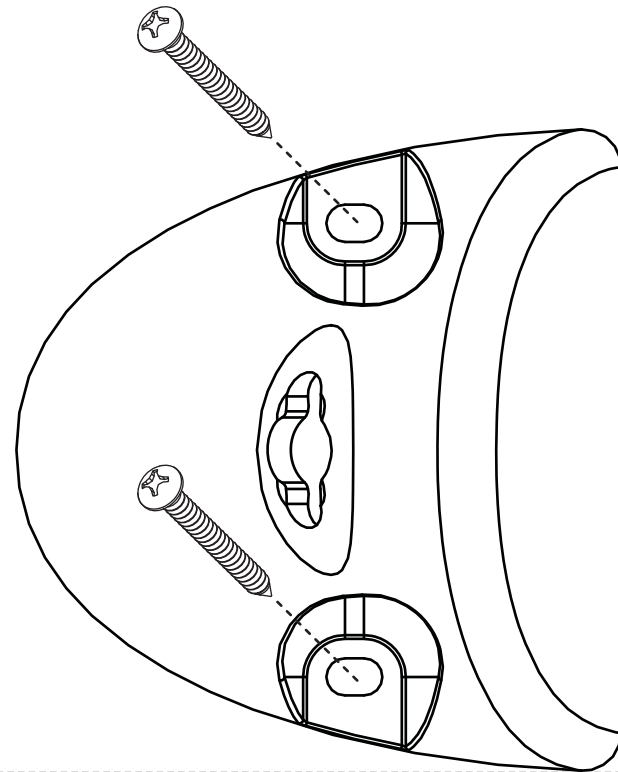

12" (30.5cm)

11" (28cm)

 **Motion**™  
MARTIN LOGAN **FX**

9.1" (23.1cm)

>90°

9.1" (23.1cm)

PLIEZ ICI

FOLD HERE

**Use a single wall bracket  
in one of these two  
positions!**

**Utilisez un support mural  
unique dans un seul de  
ces deux positions!**

11" (28cm)

PLIEZ ICI

FOLD HERE