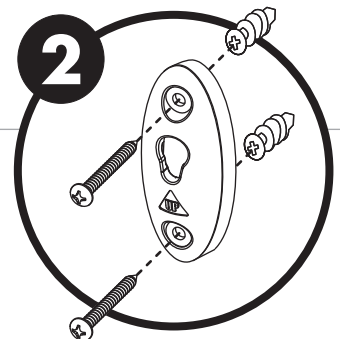

12" (30.5cm)

11" (28cm)

 **Motion**™  
MARTIN LOGAN **FX**

9.1" (23.1cm)

>90°

9.1" (23.1cm)

PLIEZ ICI

FOLD HERE

**Use a single wall bracket  
in one of these two  
positions!**

**Utilisez un support mural  
unique dans un seul de  
ces deux positions!**

11" (28cm)

PLIEZ ICI

FOLD HERE