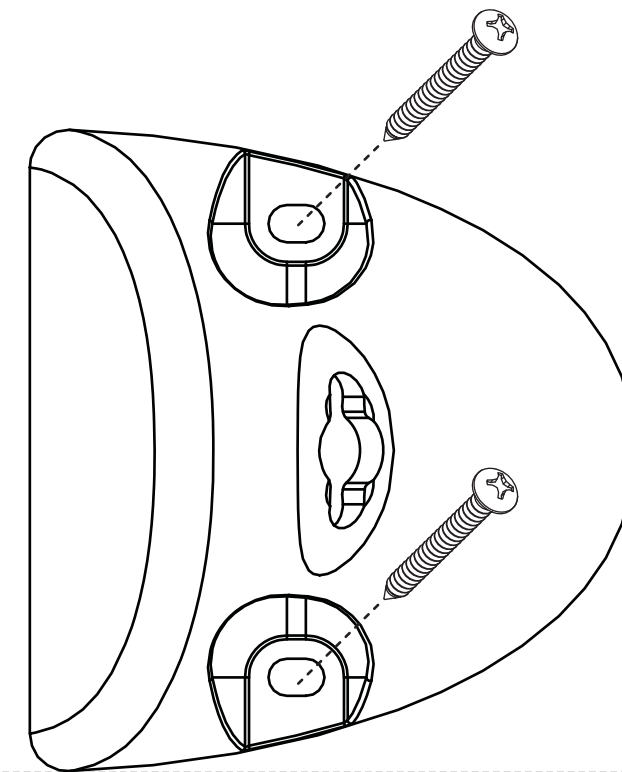

12" (30.5cm)

11" (28cm)

 **Motion**™  
MARTIN LOGAN **FX**

9.1" (23.1cm)

>90°

9.1" (23.1cm)

PLIEZ ICI

FOLD HERE

**Use a single wall bracket  
in one of these two  
positions!**

**Utilisez un support mural  
unique dans un seul de  
ces deux positions!**

11" (28cm)

PLIEZ ICI

FOLD HERE