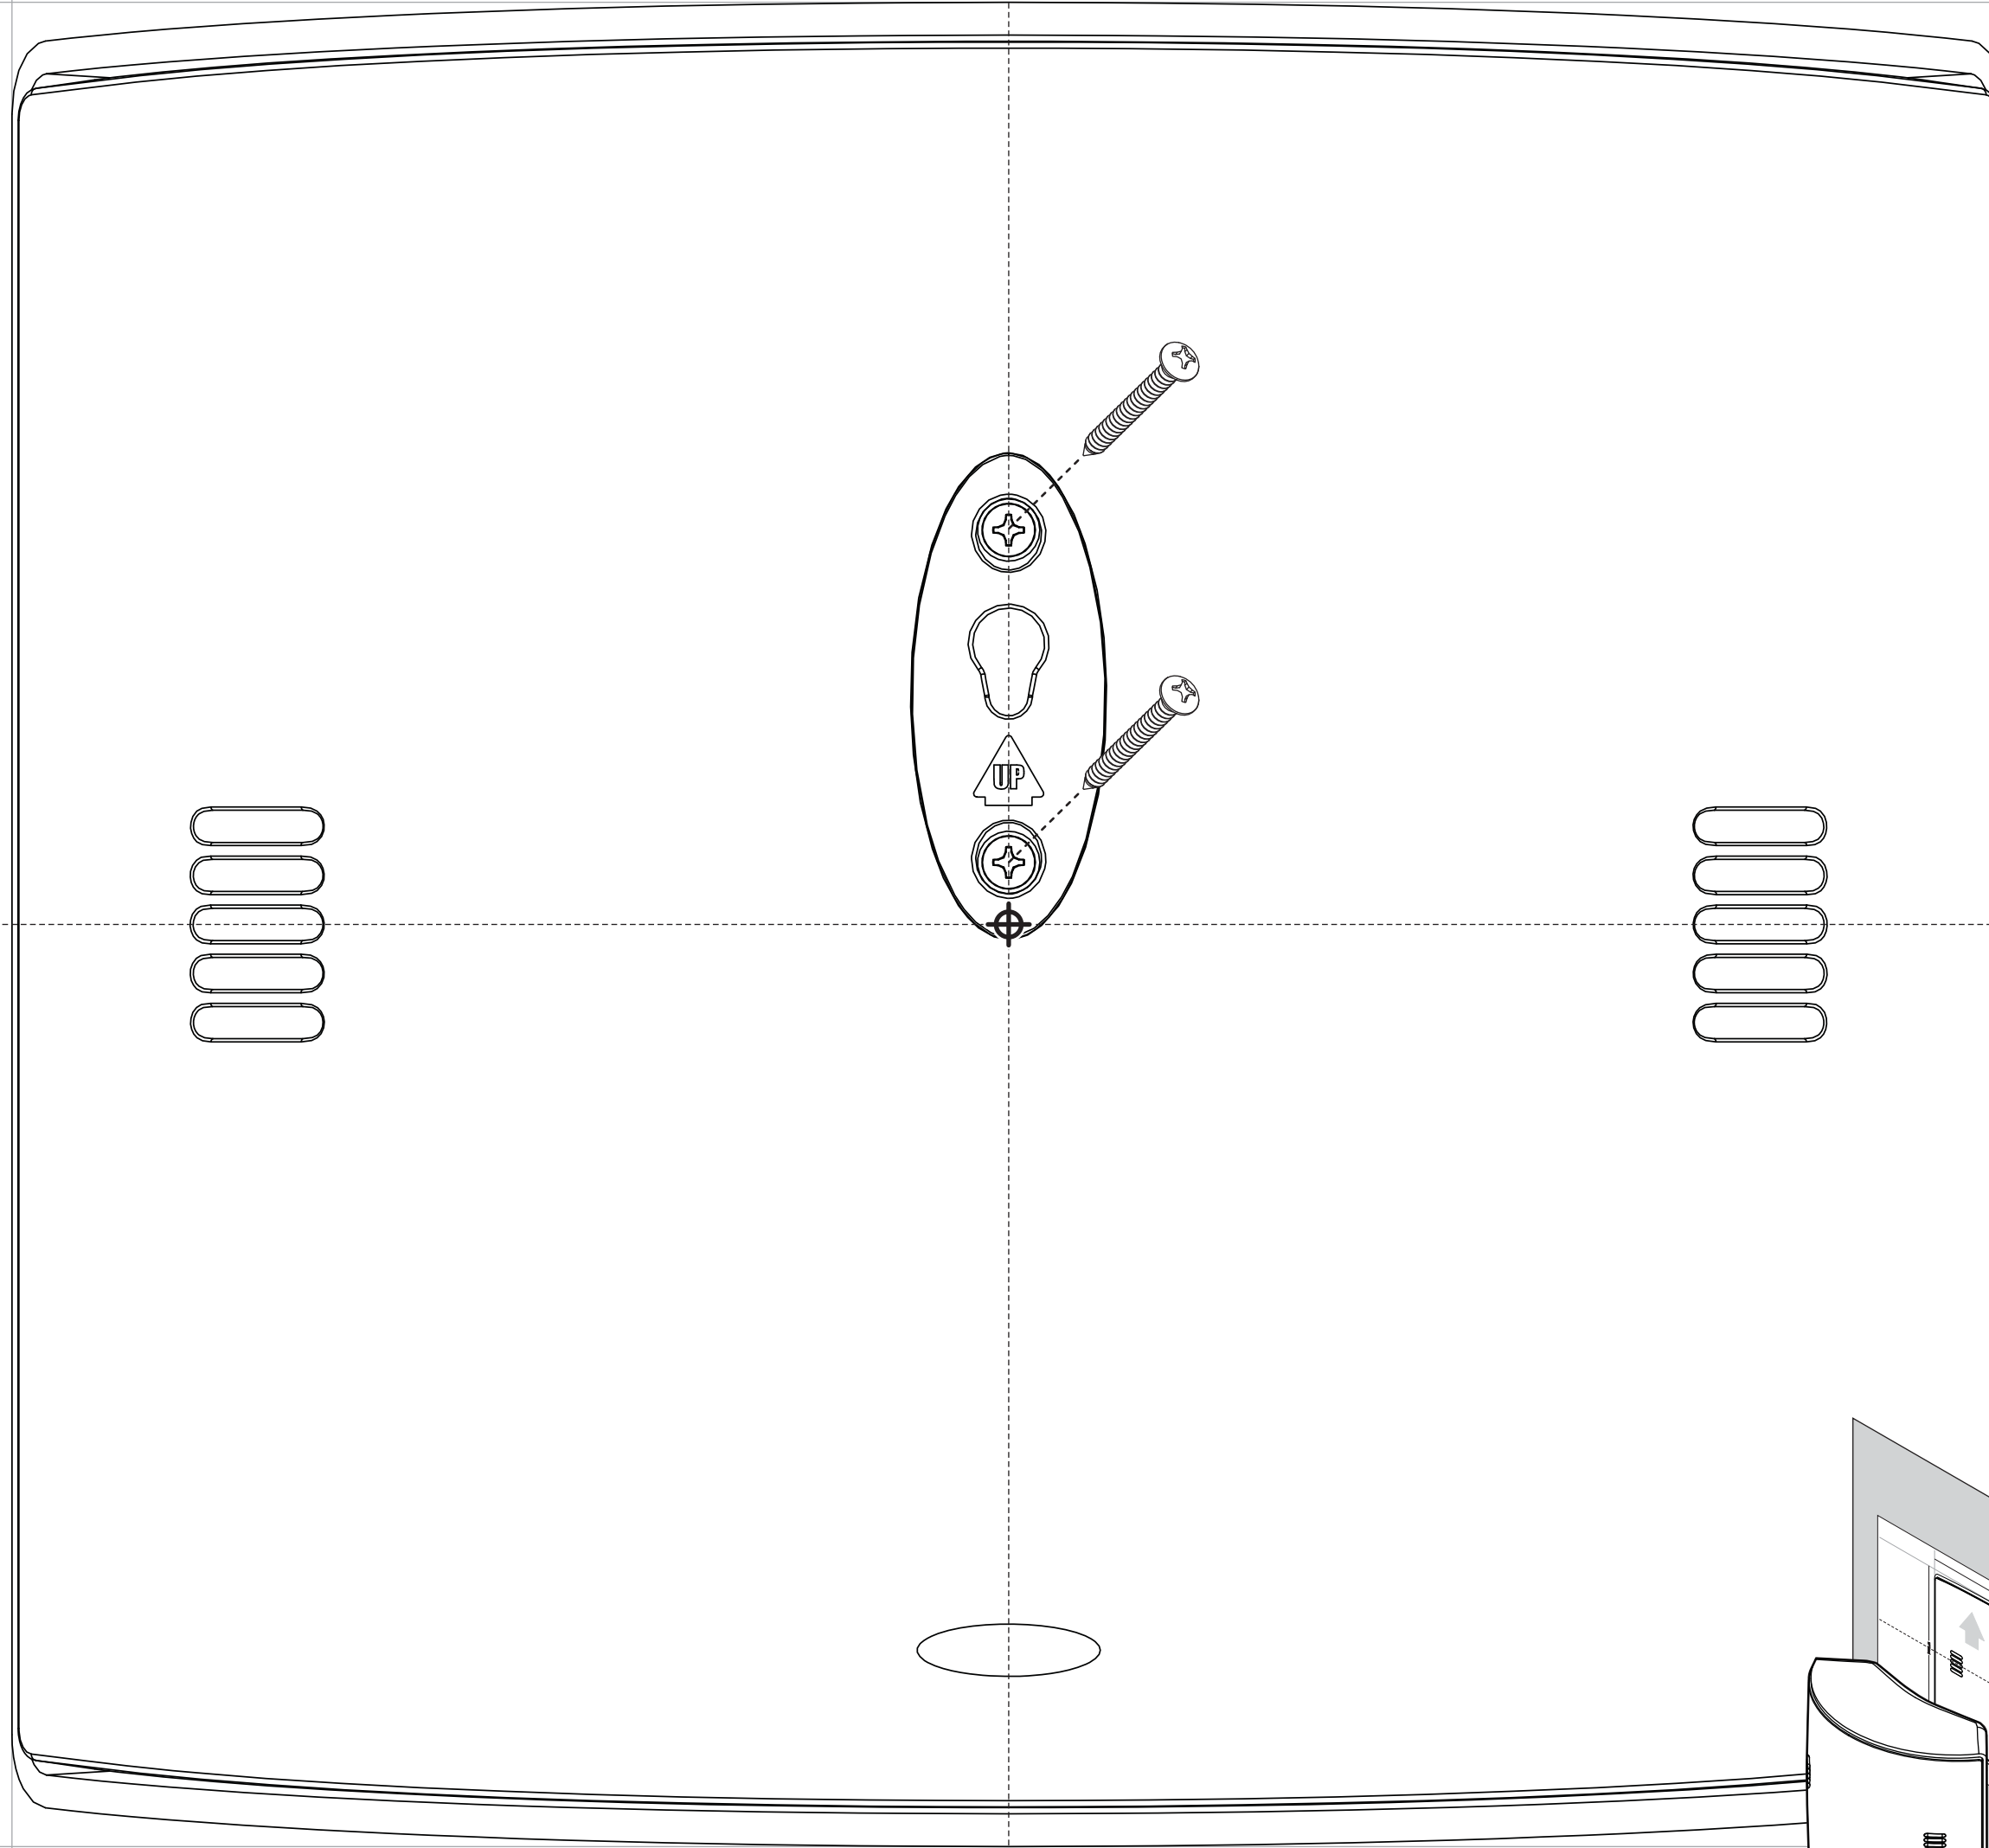

12" (30.5cm)

11" (28cm)

 **Motion**™  
MARTIN LOGAN **FX**

9.1" (23.1cm)

>90°

9.1" (23.1cm)

PLIEZ ICI

FOLD HERE

**Use a single wall bracket  
in one of these two  
positions!**

**Utilisez un support mural  
unique dans un seul de  
ces deux positions!**

11" (28cm)

PLIEZ ICI

FOLD HERE